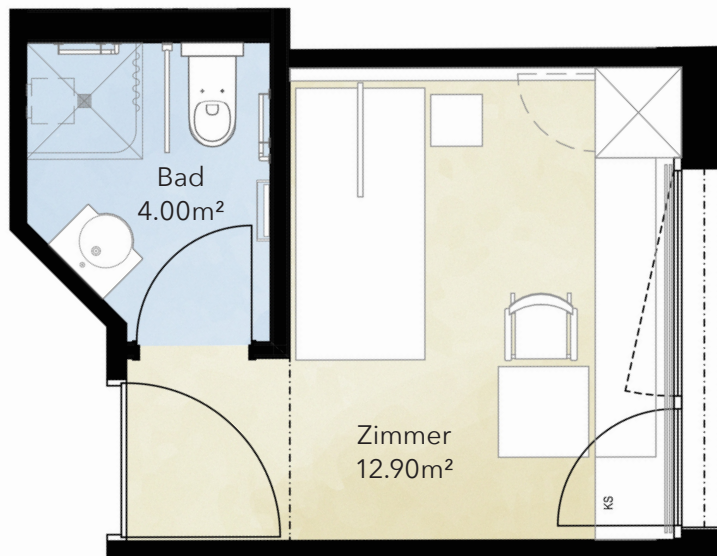

- Hochwertiges Mobiliar, Einbauschränke aus Naturholz
- TV mit TV-Möbel
- Tee-Küche mit Kühlschrank und Waschtisch
- Tisch und Stühle
- Bad mit Dusche/WC
- Rollstuhlgängig

Zimmer 404

Grösse: 17.30 m²

Ausstattung: Das Zimmer verfügt über eine hochwertige Einrichtung und ist mit einer gemütlichen Sitzbank, einem Esstisch, einem TV für Entertainment sowie einem privaten Mini-Kühlschrank ausgestattet. Ein schön gestalteter Bodenbelag verbreitet Fröhlichkeit im Raum.

Grösse: 14.00 m²

Ausstattung: Das Zimmer verfügt über eine hochwertige Einrichtung und ist mit einer gemütlichen Sitzbank, einem Esstisch, einem TV für Entertainment sowie einem privaten Mini-Kühlschrank ausgestattet. Die dekorativen Stuckleisten verleihen dem Zimmer Eleganz und ein schön gestalteter Bodenbelag verbreitet Fröhlichkeit.

- Hochwertiges Mobiliar, Einbauschränke aus Naturholz
- TV mit TV-Möbel
- Mini-Kühlschrank
- Tisch und Stühle
- Bad mit Dusche/WC

Zimmer 407

Grösse: 12.90 m²

Ausstattung: Das Zimmer verfügt über eine hochwertige Einrichtung und ist mit einer gemütlichen Sitzbank, einem Esstisch, einem TV für Entertainment sowie einem privaten Mini-Kühlschrank ausgestattet. Die dekorativen Stuckleisten verleihen dem Zimmer Eleganz und ein schön gestalteter Bodenbelag verbreitet Fröhlichkeit.

- Hochwertiges Mobiliar, Einbauschränke aus Naturholz
- TV mit TV-Möbel
- Mini-Kühlschrank
- Tisch und Stühle
- Bad mit Dusche/WC

Zimmer 408

Grösse: 15.80 m²

Ausstattung: Das Zimmer verfügt über eine hochwertige Einrichtung und ist mit einer gemütlichen Sitzbank, einem Esstisch, einem TV für Entertainment sowie einem privaten Mini-Kühlschrank ausgestattet. Die dekorativen Stuckleisten verleihen dem Zimmer Eleganz und ein schön gestalteter Bodenbelag verbreitet Fröhlichkeit.