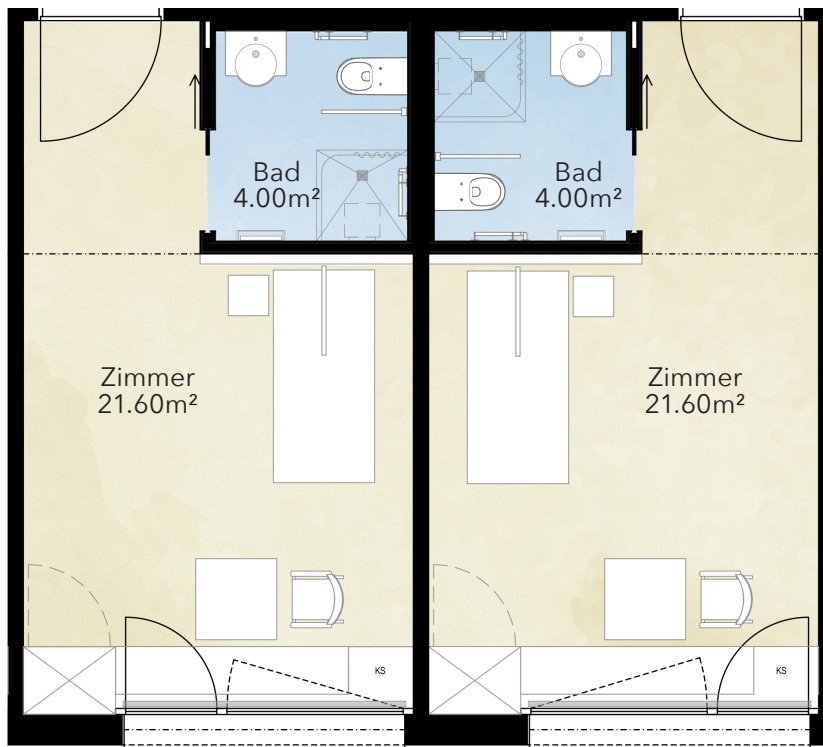

Zimmertyp 1

Zimmertyp 2