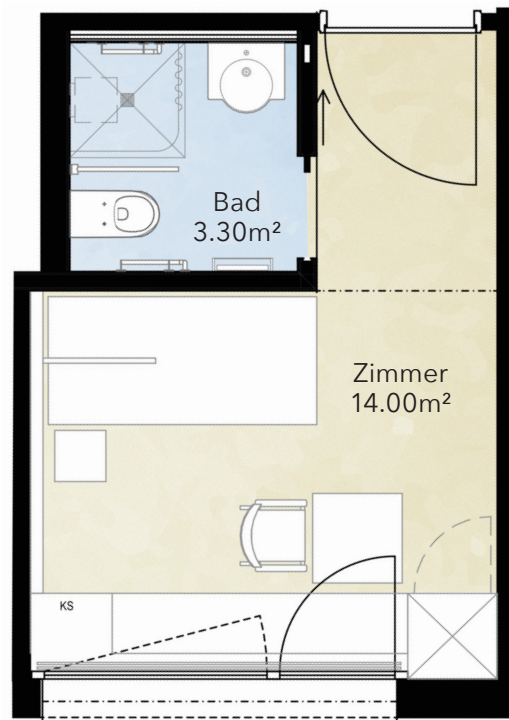

- Hochwertiges Mobiliar, Einbauschränke aus Naturholz
- TV mit TV-Möbel
- Tee-Küche mit Kühlschrank und Waschtisch
- Tisch und Stühle
- Bad mit Dusche/WC
- Rollstuhlgängig

Zimmer 404

Grösse: 17.30 m²

Ausstattung: Das Zimmer verfügt über eine hochwertige Einrichtung und ist mit einer gemütlichen Sitzbank, einem Esstisch, einem TV für Entertainment sowie einem privaten Mini-Kühlschrank ausgestattet. Ein schön gestalteter Bodenbelag verbreitet Fröhlichkeit im Raum.

Grösse: 14.00 m²

Ausstattung: Das Zimmer verfügt über eine hochwertige Einrichtung und ist mit einer gemütlichen Sitzbank, einem Esstisch, einem TV für Entertainment sowie einem privaten Mini-Kühlschrank ausgestattet. Die dekorativen Stuckleisten verleihen dem Zimmer Eleganz und ein schön gestalteter Bodenbelag verbreitet Fröhlichkeit.

- Hochwertiges Mobiliar, Einbauschränke aus Naturholz
- TV mit TV-Möbel
- Mini-Kühlschrank
- Tisch und Stühle
- Bad mit Dusche/WC

Zimmer 407

Grösse: 12.90 m²

Ausstattung: Das Zimmer verfügt über eine hochwertige Einrichtung und ist mit einer gemütlichen Sitzbank, einem Esstisch, einem TV für Entertainment sowie einem privaten Mini-Kühlschrank ausgestattet. Die dekorativen Stuckleisten verleihen dem Zimmer Eleganz und ein schön gestalteter Bodenbelag verbreitet Fröhlichkeit.

- Hochwertiges Mobiliar, Einbauschränke aus Naturholz
- TV mit TV-Möbel
- Mini-Kühlschrank
- Tisch und Stühle
- Bad mit Dusche/WC

Zimmer 408

Grösse: 15.80 m²

Ausstattung: Das Zimmer verfügt über eine hochwertige Einrichtung und ist mit einer gemütlichen Sitzbank, einem Esstisch, einem TV für Entertainment sowie einem privaten Mini-Kühlschrank ausgestattet. Die dekorativen Stuckleisten verleihen dem Zimmer Eleganz und ein schön gestalteter Bodenbelag verbreitet Fröhlichkeit.