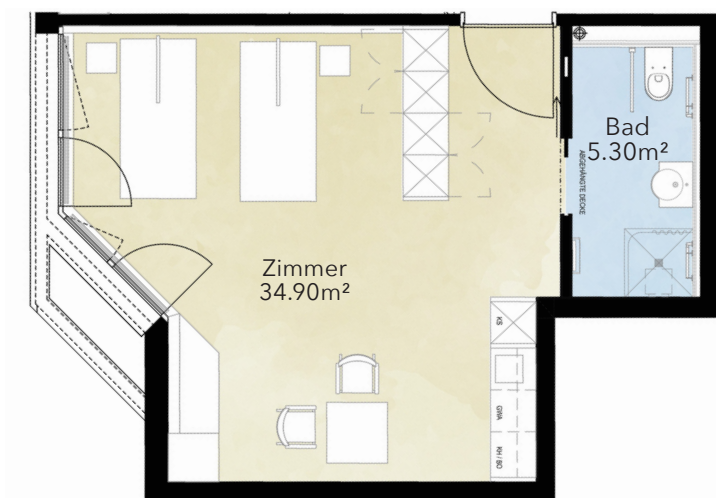

Apartment 405

Grösse: 34.90 m²

Ausstattung: Das Apartment verfügt über eine hochwertige Einrichtung und ist mit einer gemütlichen Sitzbank, einem Esstisch und einem TV für Entertainment ausgestattet. Zusätzlich verfügt das Apartment über eine eigene Küchenreihe mit Essbereich. Die dekorativen Stuckleisten verleihen dem Zimmer Eleganz und ein schön gestalteter Bodenbelag verbreitet Fröhlichkeit.

Die hochwertige Beleuchtung lässt sich dimmen und kann mittels direktem und indirektem Licht unterschiedliche Lichtsituationen erzeugen. Das Leselicht am Bett lässt sich mittels Fernbedienung steuern. Das gesamte Zimmer ist rollstuhlgängig.

- Hochwertiges Mobiliar, Einbauschränke aus Naturholz
- TV mit TV-Möbel
- Küche mit Kühlschrank, Backofen, Waschtisch, Geschirrspüler und Kochherd
- Rollstuhlgängig