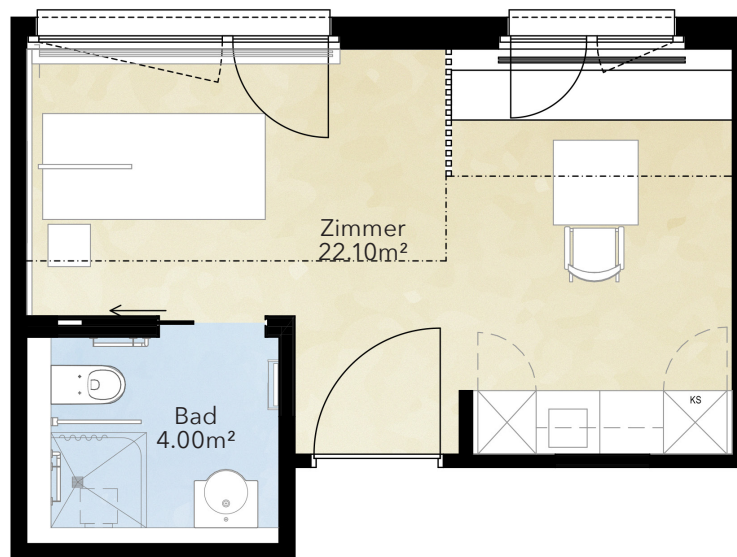

Zimmer 403

Grösse: 22.10 m²

Ausstattung: Das Zimmer verfügt über eine hochwertige Einrichtung und ist mit einer gemütlichen Sitzbank, einem Esstisch und einem TV für Entertainment ausgestattet. Zusätzlich verfügt das Zimmer über eine eigene Tee-Küche. Die dekorativen Stuckleisten verleihen dem Zimmer Eleganz und ein schön gestalteter Bodenbelag verbreitet Fröhlichkeit.

- Hochwertiges Mobiliar, Einbauschränke aus Naturholz
- TV mit TV-Möbel
- Tee-Küche mit Kühlschrank und Waschtisch
- Tisch und Stühle
- Bad mit Dusche/WC
- Rollstuhlgängig

Zimmer 404

Grösse: 17.30 m²

Ausstattung: Das Zimmer verfügt über eine hochwertige Einrichtung und ist mit einer gemütlichen Sitzbank, einem Esstisch, einem TV für Entertainment sowie einem privaten Mini-Kühlschrank ausgestattet. Ein schön gestalteter Bodenbelag verbreitet Fröhlichkeit im Raum.

Grösse: 14.00 m²

Ausstattung: Das Zimmer verfügt über eine hochwertige Einrichtung und ist mit einer gemütlichen Sitzbank, einem Esstisch, einem TV für Entertainment sowie einem privaten Mini-Kühlschrank ausgestattet. Die dekorativen Stuckleisten verleihen dem Zimmer Eleganz und ein schön gestalteter Bodenbelag verbreitet Fröhlichkeit.

- Hochwertiges Mobiliar, Einbauschränke aus Naturholz
- TV mit TV-Möbel
- Mini-Kühlschrank
- Tisch und Stühle
- Bad mit Dusche/WC

Zimmer 408

Grösse: 15.80 m²

Ausstattung: Das Zimmer verfügt über eine hochwertige Einrichtung und ist mit einer gemütlichen Sitzbank, einem Esstisch, einem TV für Entertainment sowie einem privaten Mini-Kühlschrank ausgestattet. Die dekorativen Stuckleisten verleihen dem Zimmer Eleganz und ein schön gestalteter Bodenbelag verbreitet Fröhlichkeit.