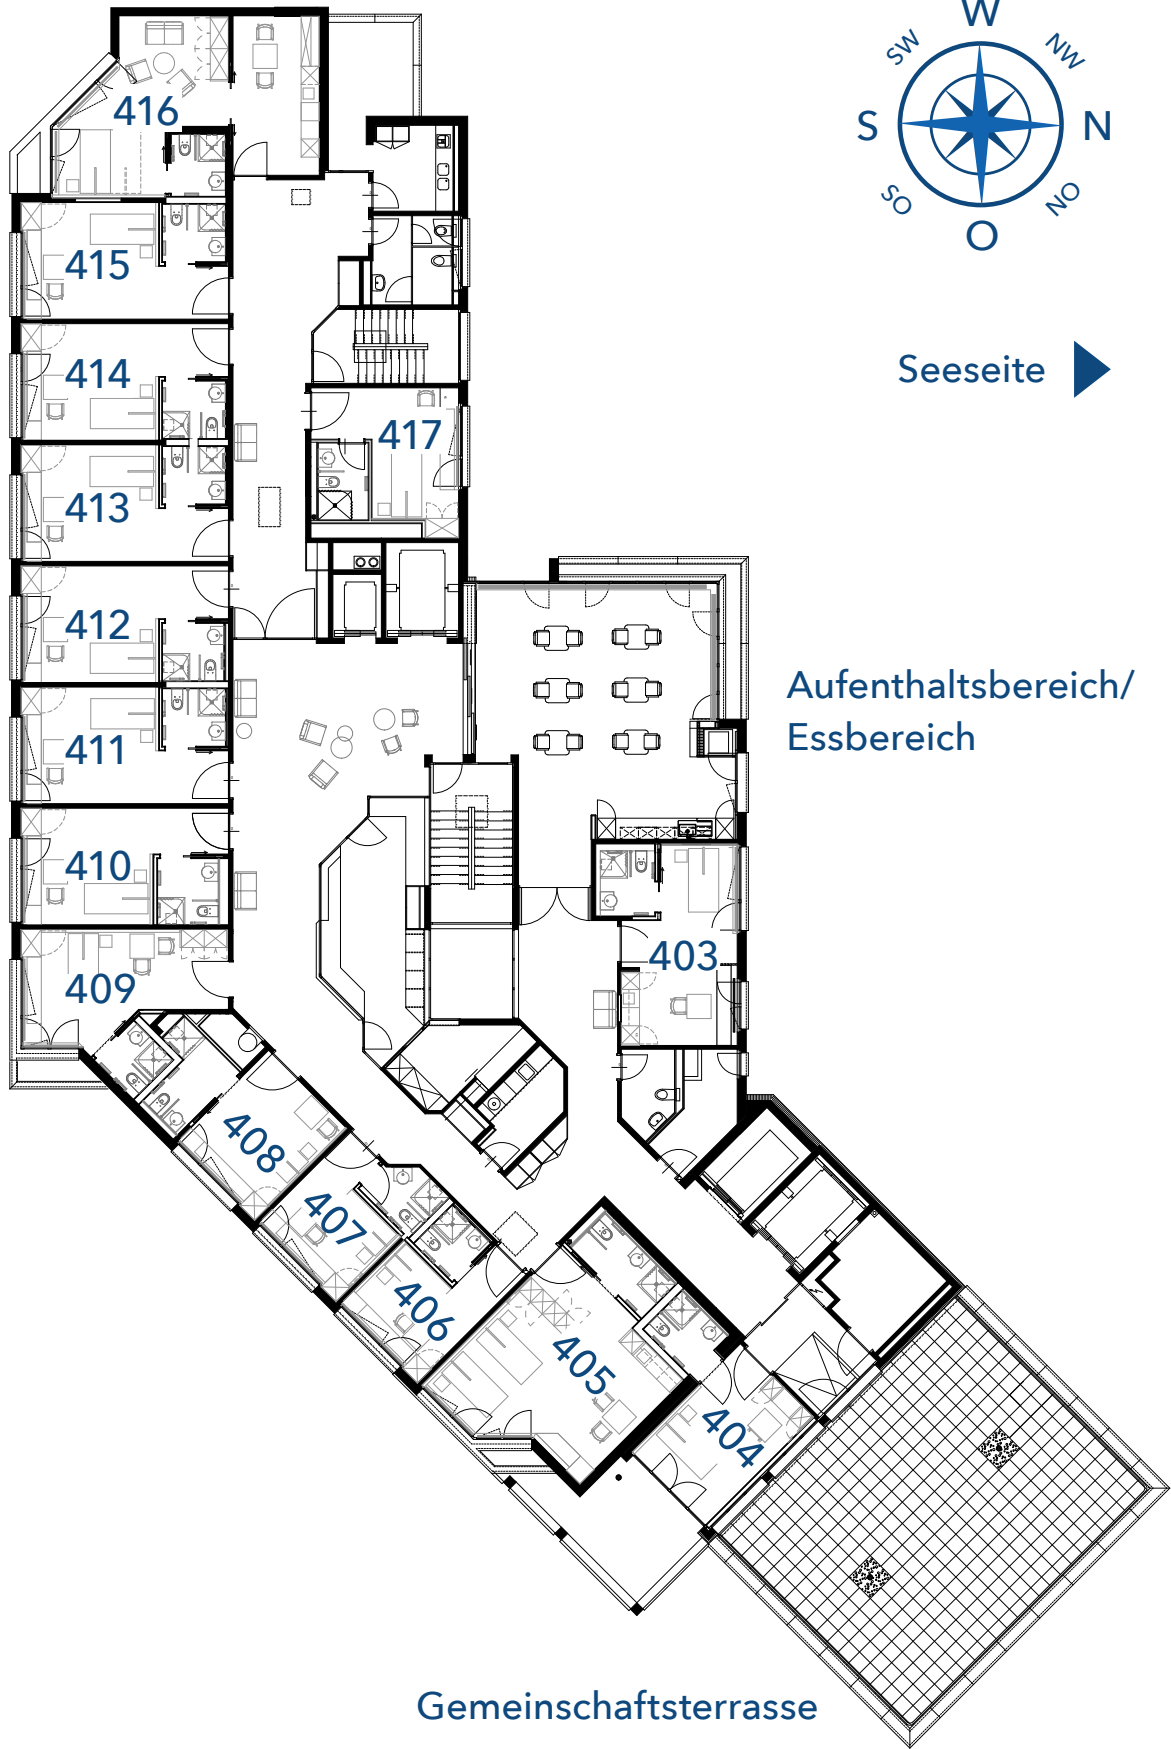

Seeseite ►

Aufenthaltsbereich/
Essbereich

Gemeinschaftsterrasse