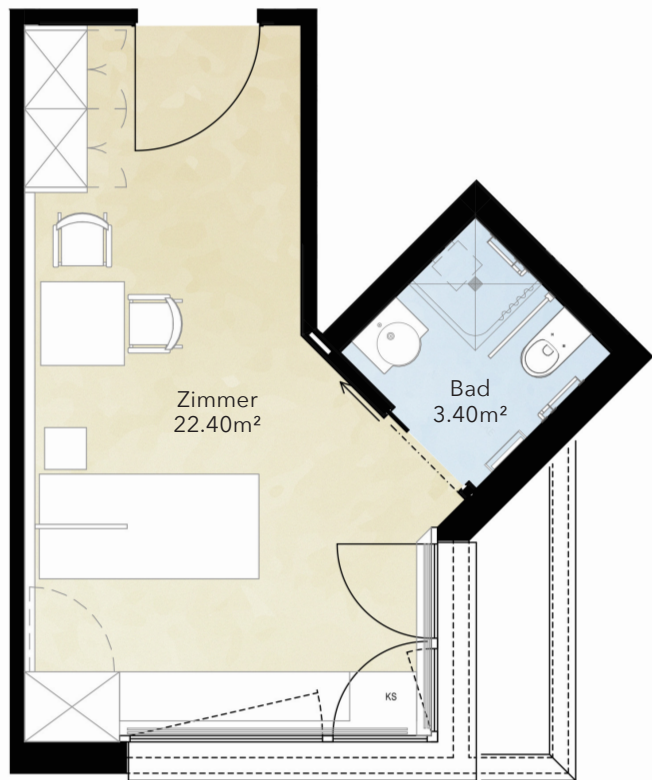

Grösse: 14.00 m²

Ausstattung: Das Zimmer verfügt über eine hochwertige Einrichtung und ist mit einer gemütlichen Sitzbank, einem Esstisch, einem TV für Entertainment sowie einem privaten Mini-Kühlschrank ausgestattet. Die dekorativen Stuckleisten verleihen dem Zimmer Eleganz und ein schön gestalteter Bodenbelag verbreitet Fröhlichkeit.

- Hochwertiges Mobiliar, Einbauschränke aus Naturholz
- TV mit TV-Möbel
- Mini-Kühlschrank
- Tisch und Stühle
- Bad mit Dusche/WC

Zimmer 408

Grösse: 15.80 m²

Ausstattung: Das Zimmer verfügt über eine hochwertige Einrichtung und ist mit einer gemütlichen Sitzbank, einem Esstisch, einem TV für Entertainment sowie einem privaten Mini-Kühlschrank ausgestattet. Die dekorativen Stuckleisten verleihen dem Zimmer Eleganz und ein schön gestalteter Bodenbelag verbreitet Fröhlichkeit.

- Hochwertiges Mobiliar, Einbauschränke aus Naturholz
- TV mit TV-Möbel
- Mini-Kühlschrank
- Tisch und Stühle
- Bad mit Dusche/WC
- Rollstuhlgängig

Zimmer 409

Grösse: 22.40 m²

Ausstattung: Das Zimmer verfügt über eine hochwertige Einrichtung und ist mit einer gemütlichen Sitzbank, einem Esstisch, einem TV für Entertainment sowie einem privaten Mini-Kühlschrank ausgestattet. Die dekorativen Stuckleisten verleihen dem Zimmer Eleganz und ein schön gestalteter Bodenbelag verbreitet Fröhlichkeit.

- Hochwertiges Mobiliar, Einbauschränke aus Naturholz
- TV mit TV-Möbel
- Mini-Kühlschrank
- Tisch und Stühle
- Bad mit Dusche/WC
- Rollstuhlgängig

Zimmer 410-415

Grösse: 20.60 m² bis 21.60 m²

Ausstattung: Die Zimmer verfügen über eine hochwertige Einrichtung und sind mit einer gemütlichen Sitzbank, einem Esstisch, einem TV für Entertainment sowie einem privaten Mini-Kühlschrank ausgestattet. Die dekorativen Stuckleisten verleihen den Zimmern Eleganz und ein schön gestalteter Bodenbelag verbreitet Fröhlichkeit.